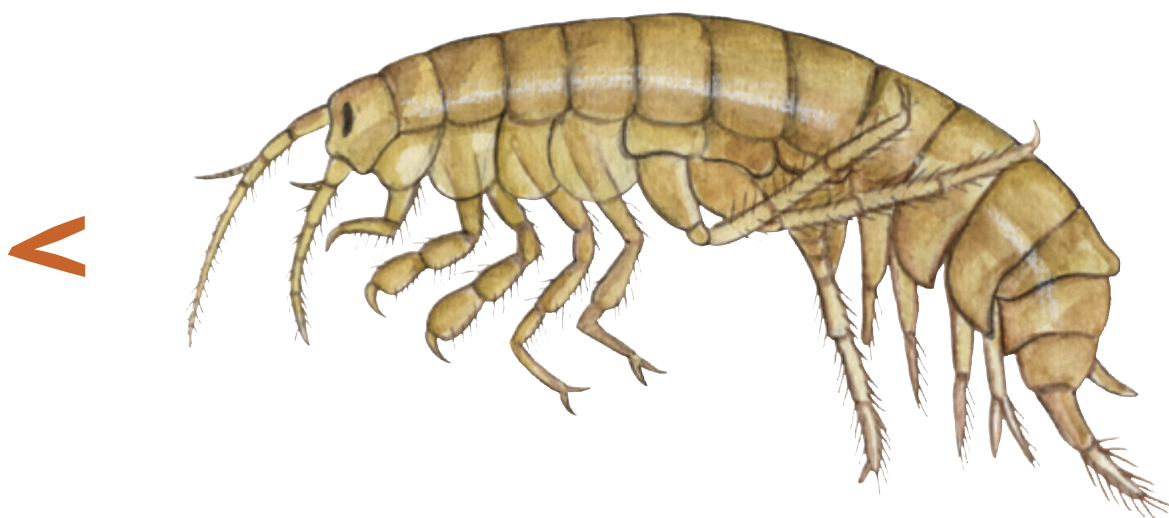

ASK & LIV
FLYTTER BOPLADS

MINI-FØDEKÆDE

TANG

Tang er en alge der vokser i havet. Tang bliver ædt af små dyr.

ASK & LIV
FLYTTER BOPLADS

MINI-FØDEKÆDE

TANGLOPPE

Tangloppen er en planteæder og kødæder.
Tangloppen æder blandt andet tang og døde dyr.

ASK & LIV
FLYTTER BOPLADS

MINI-FØDEKÆDE

REJE

Rejen er et rovdyr og et byttedyr.
Rejen æder blandt andet tanglopper.

ASK & LIV
FLYTTER BOPLADS

MINI-FØDEKÆDE

HAVØRRED

Havørreden er et rovdyr og et byttedyr.
Havørreden æder blandt andet rejer.

ASK & LÍV
FLYTTER BOPLADS

MINI-FØDEKÆDE

GRÅSÆL

Sælen er et rovdyr.
Sælen æder blandt andet havørreder.