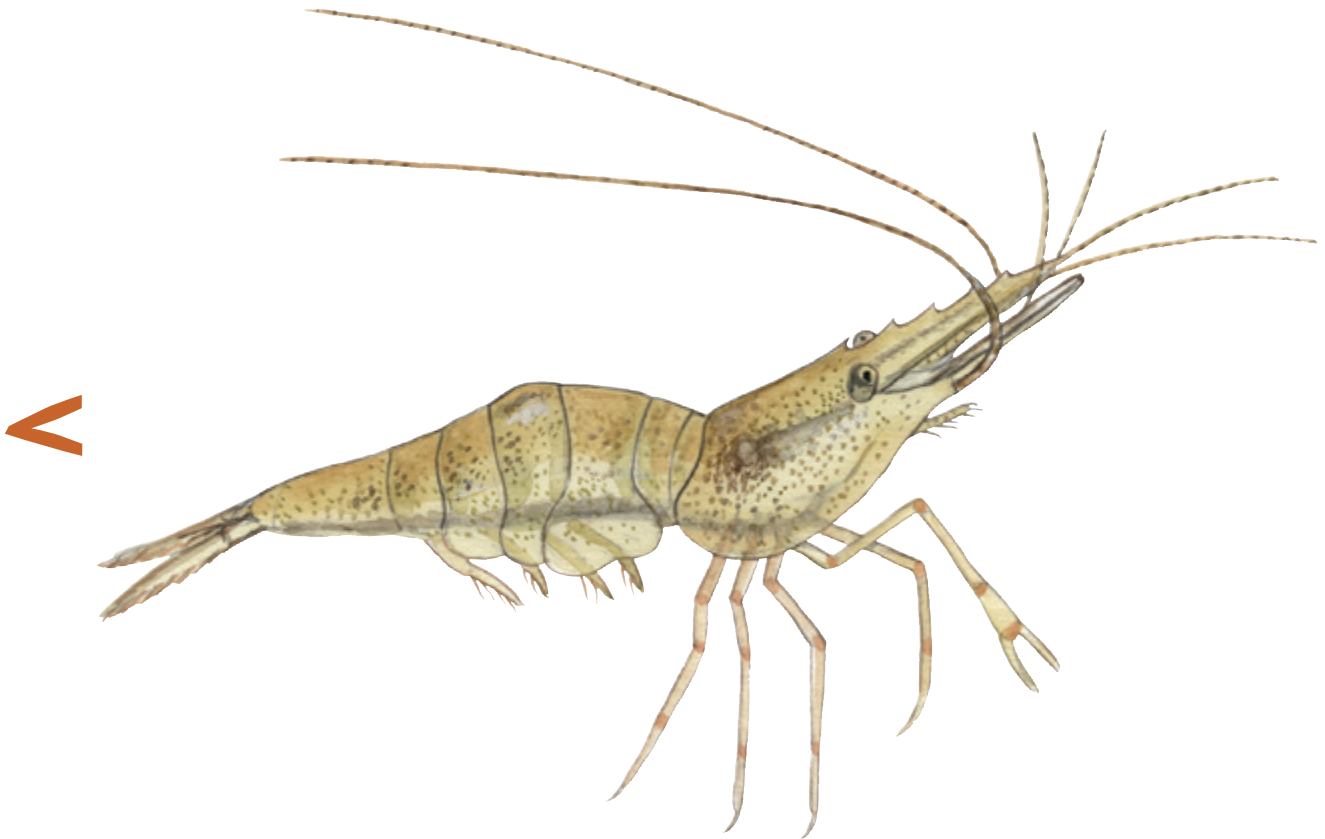

ASK & LIV
FLYTTER BOPLADS

MINI-FØDEKÆDE

TANG

Tang er en alge der vokser i havet. Tang bliver ædt af små dyr.

ASK & LIV
FLYTTER BOPLADS

MINI-FØDEKÆDE

TANGLOPPE

Tangloppen er en planteæder og kødæder.
Tangloppen æder blandt andet tang og døde dyr.

ASK & LIV
FLYTTER BOPLADS

MINI-FØDEKÆDE

REJE

Rejen er et rovdyr og et byttedyr.
Rejen æder blandt andet tanglopper.

ASK & LIV
FLYTTER BOPLADS

MINI-FØDEKÆDE

HAVØRRED

Havørreden er et rovdyr og et byttedyr.
Havørreden æder blandt andet rejer.

ASK & LÍV
FLYTTER BOPLADS

MINI-FØDEKÆDE

GRÅSÆL

Sælen er et rovdyr.
Sælen æder blandt andet havørreder.